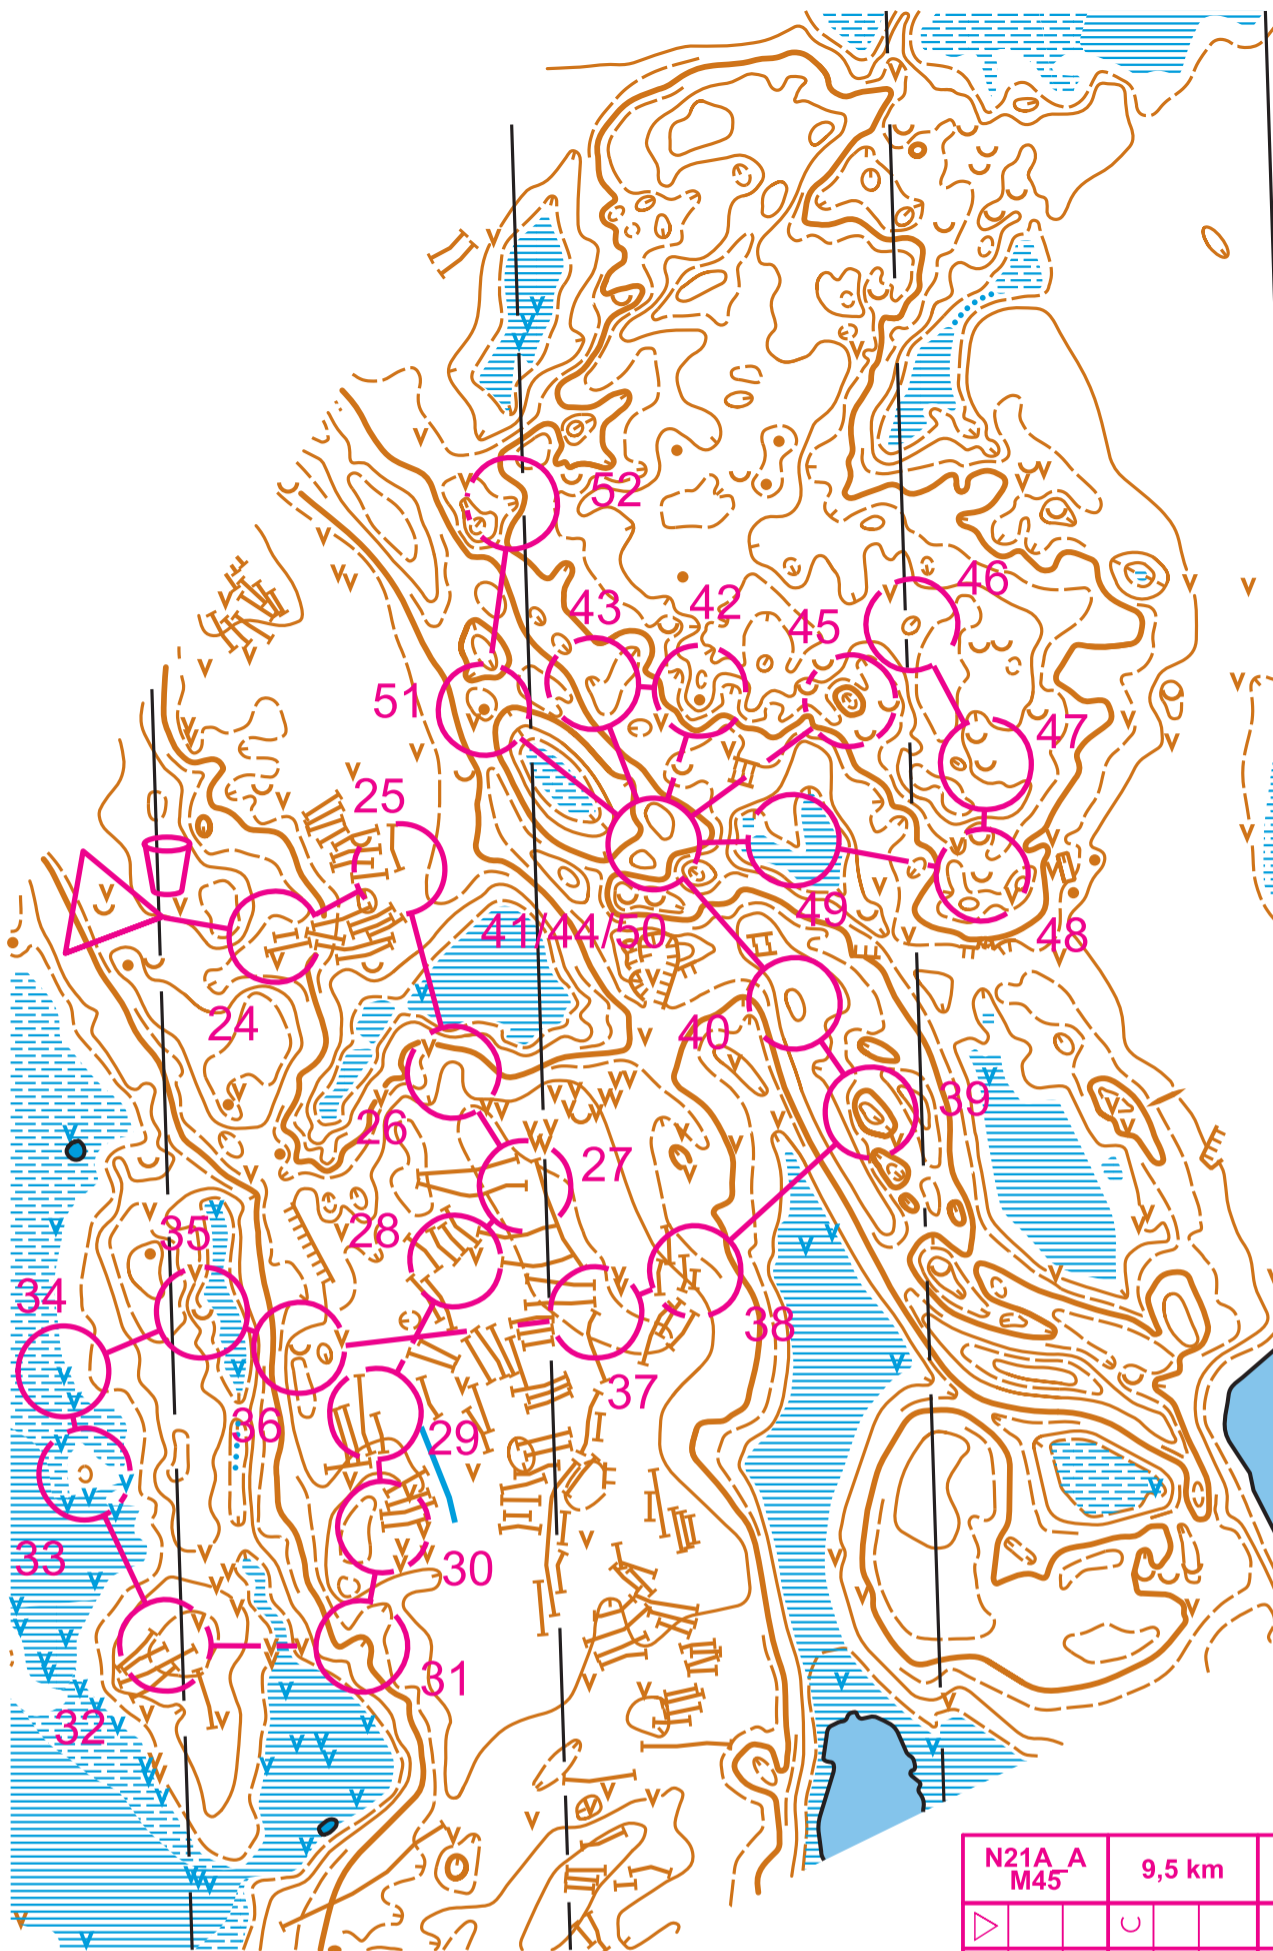

Paukjärve

1 : 5 000

H 5m

100KP JOOKS

100CP RUN

22.06.2013

2013050 Eesti Orienteerumislit

OK Orion, SK100

Välitööd: Markus Puusepp

kevad 2013, 1:7500

Joonis: Markus Puusepp

OCAD 11.3 Pro (4279)

Alusmaterjalid:

eelmine kaart 2007060,

Maa-ameti WMS

N21A_A M45		9,5 km					
▷		∩					
24	133	↑	▨			┌	
25	158	→	▨			∨	
26	134	└	┌				
27	135	↙	▨			┌	
28	136		▨			∨	
29	137	→	▨			┌	
30	202	↓	▨			┌	
31	203	∩					
32	142		▨			↘	
33	141	○					
34	140	↖	∇				
35	139	∩					
36	138	∩					
37	147	↓	▨			↘	
38	148	→	▨			┌	
39	153	○					
40	154	○					
41	155) (
42	167	○	•			┌	
43	156	∩					
44	155) (
45	166	└				┌	

46	165	↓	∩				
47	164	↘	∩				
48	160		○				
49	159		○				
50	155) (
51	157		•				
52	117		∩				